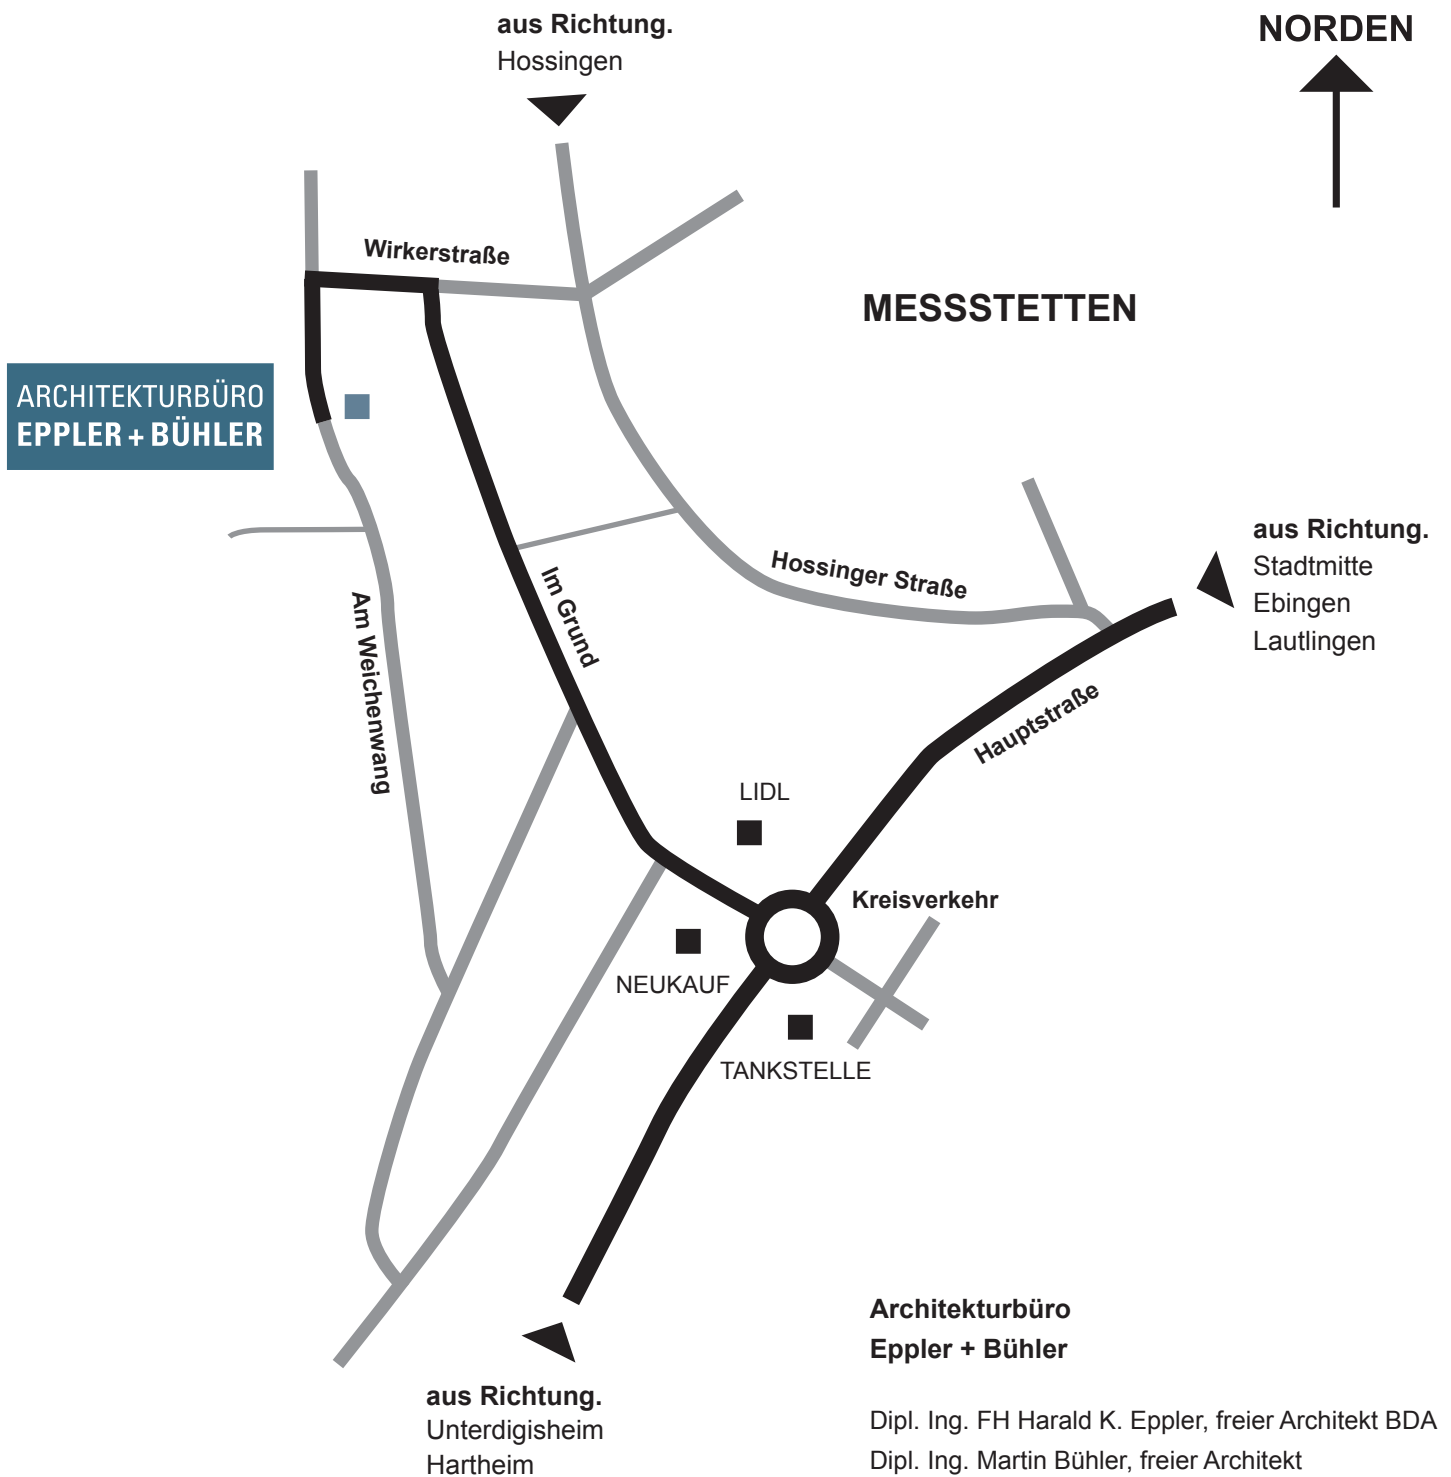

ANFAHRTSSKIZZE

**Architekturbüro
Eppler + Bühler**

Dipl. Ing. FH Harald K. Eppler, freier Architekt BDA
Dipl. Ing. Martin Bühler, freier Architekt

Am Weichenwang 26
72469 Meßstetten

T 07431 . 62222
F 07431 . 63213